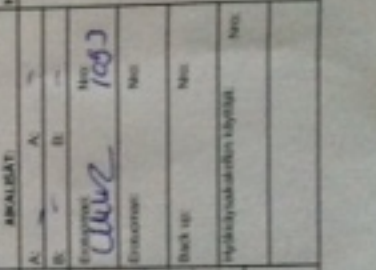

1470

OTTELUPÖYTÄNÄIRJA A. SIVU

Ei-jan Etelä-Suomen välimatkin pelit

Ottelu n:o 6

Nimi: A

Päivä: 3.10.2019

Paikka: Heikki Pöytä

Kilpa: Heikki Pöytä

Vierokassa

Ottelu alku

Ottelu päättyi

17

14,5 : 0,3

5 : 3,5

Joukkue B TOIMIKKAILIOT

Joukkue A: Seikkala, Mäkelä, Järvelä, Kallio, Rönkä, Tapani, Huotari, P. Koski, S. J. J. J.

A:n rangaistukset

A:n maalimenut

T M S J

19, 39, 15, 6

1 2 3 4 5 6

B:n rangaistukset

B:n maalimenut

T M S J

36	Kuokkanen Kerttu	MV				
11	Salo Anni					
12	Kallioinen Jukka	A				
13	Kallioinen Eino					
23	Kallioinen Linnu	C				
26	Kivinen Eveliina					
27	Aaltonen Liina					
29	Kallioinen Vellamo					

1 2 3 4 5 6 7

MOONIAIKAT

Aika, min

A B

1 2 3 4 5 6 7 8 9 10

MAALIT		A B		A B		A B		A B	
1	2	3	4	5	6	7	8	9	10
7	6	12	2	7	1	1	1	1	1
19	8								

MOONIAIKAT: A: 17, B: 14,5

Eräaika: 1000

Eräaika: 1000

Back up: 1000

Hyökkäysaluetta: 1000

Maalit: 17 : 8

5 = Siirretty rangaistus
TM = Tyhjiä maali
OM = Ossi maali